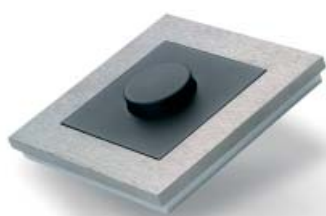

ELKO Plus Option:
Peitelevyt aidoista
materiaaleista
-luonnon innoittamana

ELKOPlus Option

Teräksen voima

ELKO Plus
Option
Teräs
Pyörreharjattu

ELKO Plus
Option
Teräs
Vaakaharjattu

Peitelevyt ruostumattomasta teräksestä tekevät mieleenpainuvan vaikutelman. Voit valita mattapintaisen vaakaharjatun tai kauniisti valoa taittavan kirkkaan pyörreharjatun peitelevyn.

Peitelevyt voi vaihtaa kaikkii ELKO Plus-sarjan tuotteisiin kuten yksiosaisiin pistorasioihin, kytkimiin, säätimiin ja termostaattiteihin. Vaakaharjatut peitelevyt toimitetaan 1-, 2-, 3-, 4-, ja 5-osaisina ja pyörreharjattu peitelevy toimitetaan 1-osaisena.

Peitelevyt voi vaihtaa kaikkiin ELKO Plus-sarjan tuotteisiin kuten yksiosaisiin pistorasioihin, kytkimiin, säätimiin ja termostaatteihin. Liuskekiviset peitelevyt toimitetaan 1-, 2-, 3-, 4-, ja 5-osaisina.

Taustamaalattut lasiset peitelevyt heijastavat kauniisti valoa. Taustan saa maalattuna joko mustaksi tai valkoiseksi. Mustalla luot jännittävää syvyyttä ja valkoisella modernia tyylikkyyttä.

Peitelevyt voi vaihtaa kaikkiin ELKO Plus-sarjan tuotteisiin kuten yksiosaisiin pistorasioihin, kytkimiin, säätimiin ja termostaatteihin. Mustalla tai valkoisella taustamaalattut peitelevyt toimitetaan 1-, 2-, 3-, 4-, ja 5-osaisina.