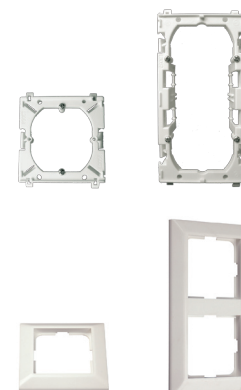

Johtokanavakiinnikkeet

Click-Fix kanavakiinnikkeet mahdollistavat Slim-irtoliittimien/keskiölevyjen asennuksen Thorsman, MEKA ja Ductel johtokanaviin. Suorakulmaisia johtokanavapeitelevyjä käytetään yhdessä Click-Fix kanavakiinnikkeiden kanssa.

Tuote	Väri	Kpl/pakkaus	SSTL
Click-Fix L3056 Thorsman 1-os		100	14 299 01
Click-Fix L3055 Thorsman 2-os		50	14 299 02
Click-Fix L3058 MEKA/Ductel 1-os		100	14 299 11
Click-Fix L3057 MEKA/Ductel 2-os		50	14 299 12
Johtokanavapeitelevy 1-os	Valkoinen	10	21 641 21
Johtokanavapeitelevy 2-os	Valkoinen	10	21 641 22